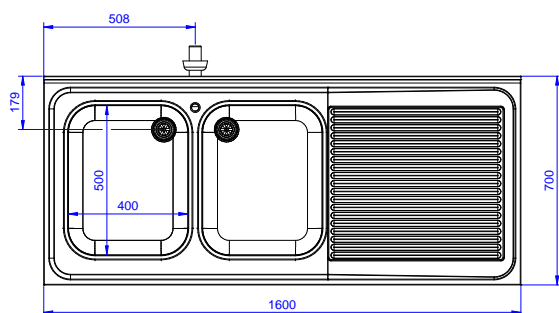

Vlevo 2 dřezy 400x500x250 mm každý, zakrytované, s přepadovou trubkou; vpravo odkapnice pod kterou lze umístit podpultovou myčku.

### Hlavní informace

<b>Vnější rozměry, Šířka</b>	1600 mm
<b>Vnější rozměry, Hloubka</b>	700 mm
<b>Vnější rozměry, Výška</b>	1000 mm
<b>Zadní zvýšený límec, výška</b>	100 mm
<b>Zadní zvýšený límec, hloubka</b>	13 mm
<b>Zadní zvýšený límec, radius</b>	R=14
<b>Počet dřezů</b>	2
<b>Rozměry dřezu</b>	400X500XH250
<b>Síla pracovní desky</b>	0 mm
<b>Netto váha:</b>	51 kg