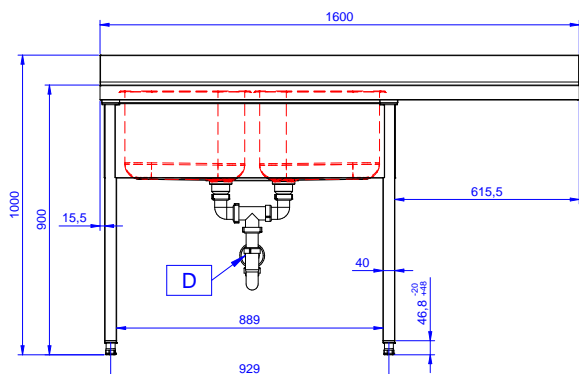

Zepředu

Boční