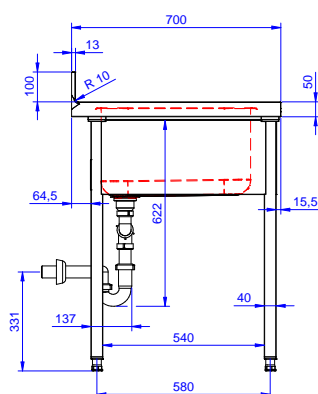

Hlavní informace

Vnější rozměry, Šířka	1600 mm
Vnější rozměry, Hloubka	700 mm
Vnější rozměry, Výška	1000 mm
Zadní zvýšený límec, výška	100 mm
Zadní zvýšený límec, hloubka	13 mm
Zadní zvýšený límec, radius	R=14
Počet dřezů	2
Rozměry dřezu	400X500XH250
Síla pracovní desky	0 mm
Netto váha:	51 kg

Příslušenství
Mycí centrum pro podpultovou myčku 1600 mm, se 2 dřezy VLEVO, odkapnice vpravo

Společnost si vyhrazuje právo provádět změny v produktech bez předchozího upozornění. Všechny informace byly správné v době tisku.